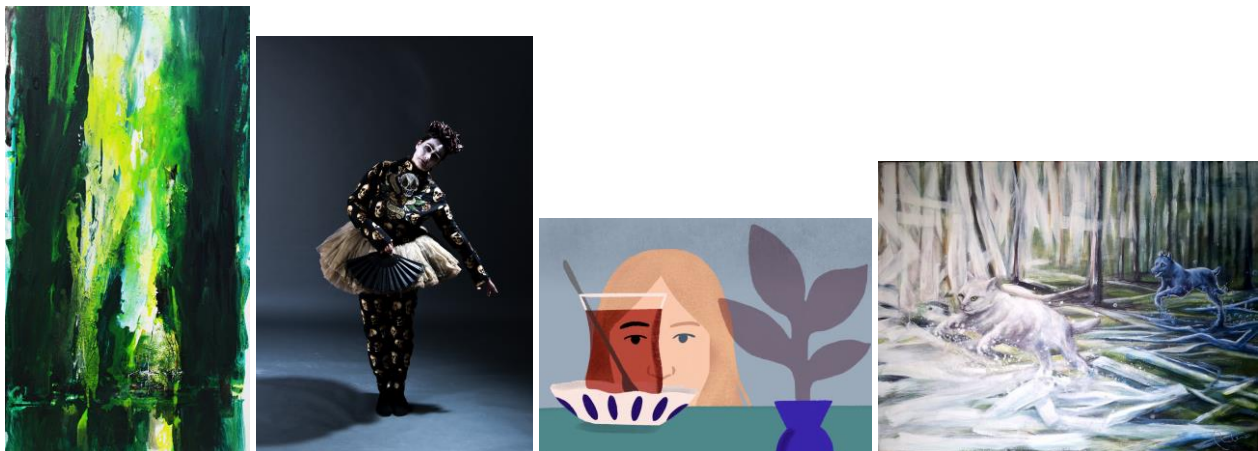

Ausstellende Künstler_innen sind: Julia Bernhard, Seda Demiriz, Bernadette Lulu Diemer, Roxana Ené, Eva Feuchter, Marten Großefeld, Eberhard Müller-Fries & Anja Harms, Yuriy Ivashkevich, Claudia Pense, Romana Menze-Kuhn, Andrea Simon, Ingrid Stein, Christa Steinmetz, Petra Straß, Helgard Kyritz-Trenk, Nicole Wächtler und Kai Wolf.

Vom Dienstag 30. April (Vernissage um 19h) bis zum 30. Mai 2019

Landsberg, Hauptstraße 22, 65719 Hofheim/Ts. Immer So/ Mo/ Di/ Mi, jeweils von 15h-19h.

Mehr zur Ausstellung, zu den Events, zu „Meet the artists“ sowie weitere Informationen sind zu finden auf: www.artmaintaunus.wordpress.com/ausstellungen

Copyrights zu den Abb. 1-4: Romana Menze-Kuhn, Petra Straß, Seda Demiriz, Marten Großefeld. Nutzung ist nicht erlaubt!